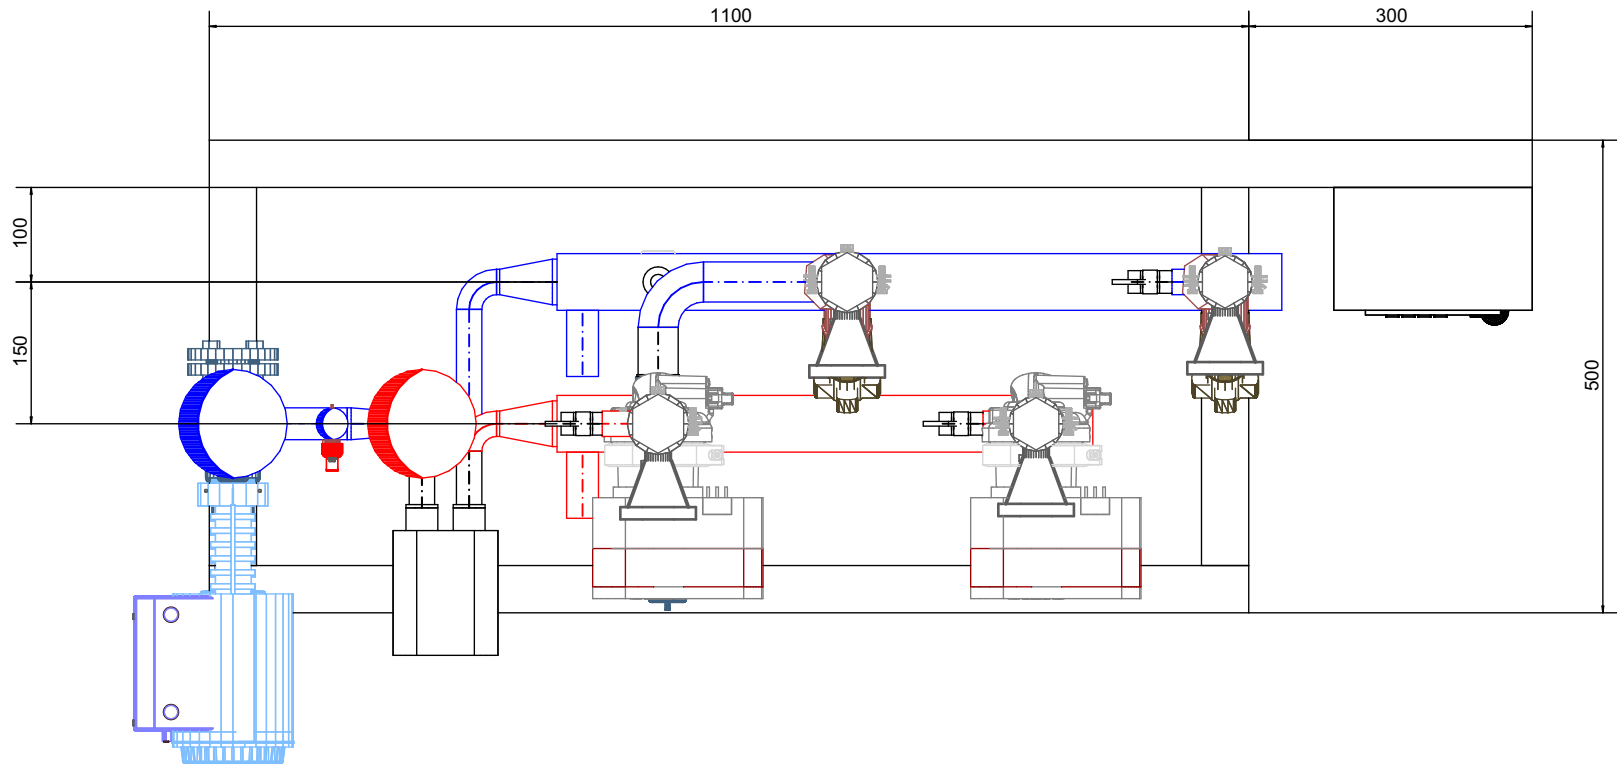

Stationstyp: Fw-Hi-Bi
 Leistung: 60 kW
 Datum: 07.08.2015
 Zeichen: ch.sc

Stationstyp:	Fw-Hi-Bi
Leistung:	60 kW
Datum:	07.08.2015
Zeichen:	ch.sc

Stationstyp:	Fw-Hi-Bi
Leistung:	60 kW
Datum:	07.08.2015
Zeichen:	ch.sc

Stationstyp:	Fw-Hi-Bi
Leistung:	60 kW
Datum:	07.08.2015
Zeichen:	ch.sc

Stationstyp:	Fw-Hi-Bi
Leistung:	60 kW
Datum:	07.08.2015
Zeichen:	ch.sc