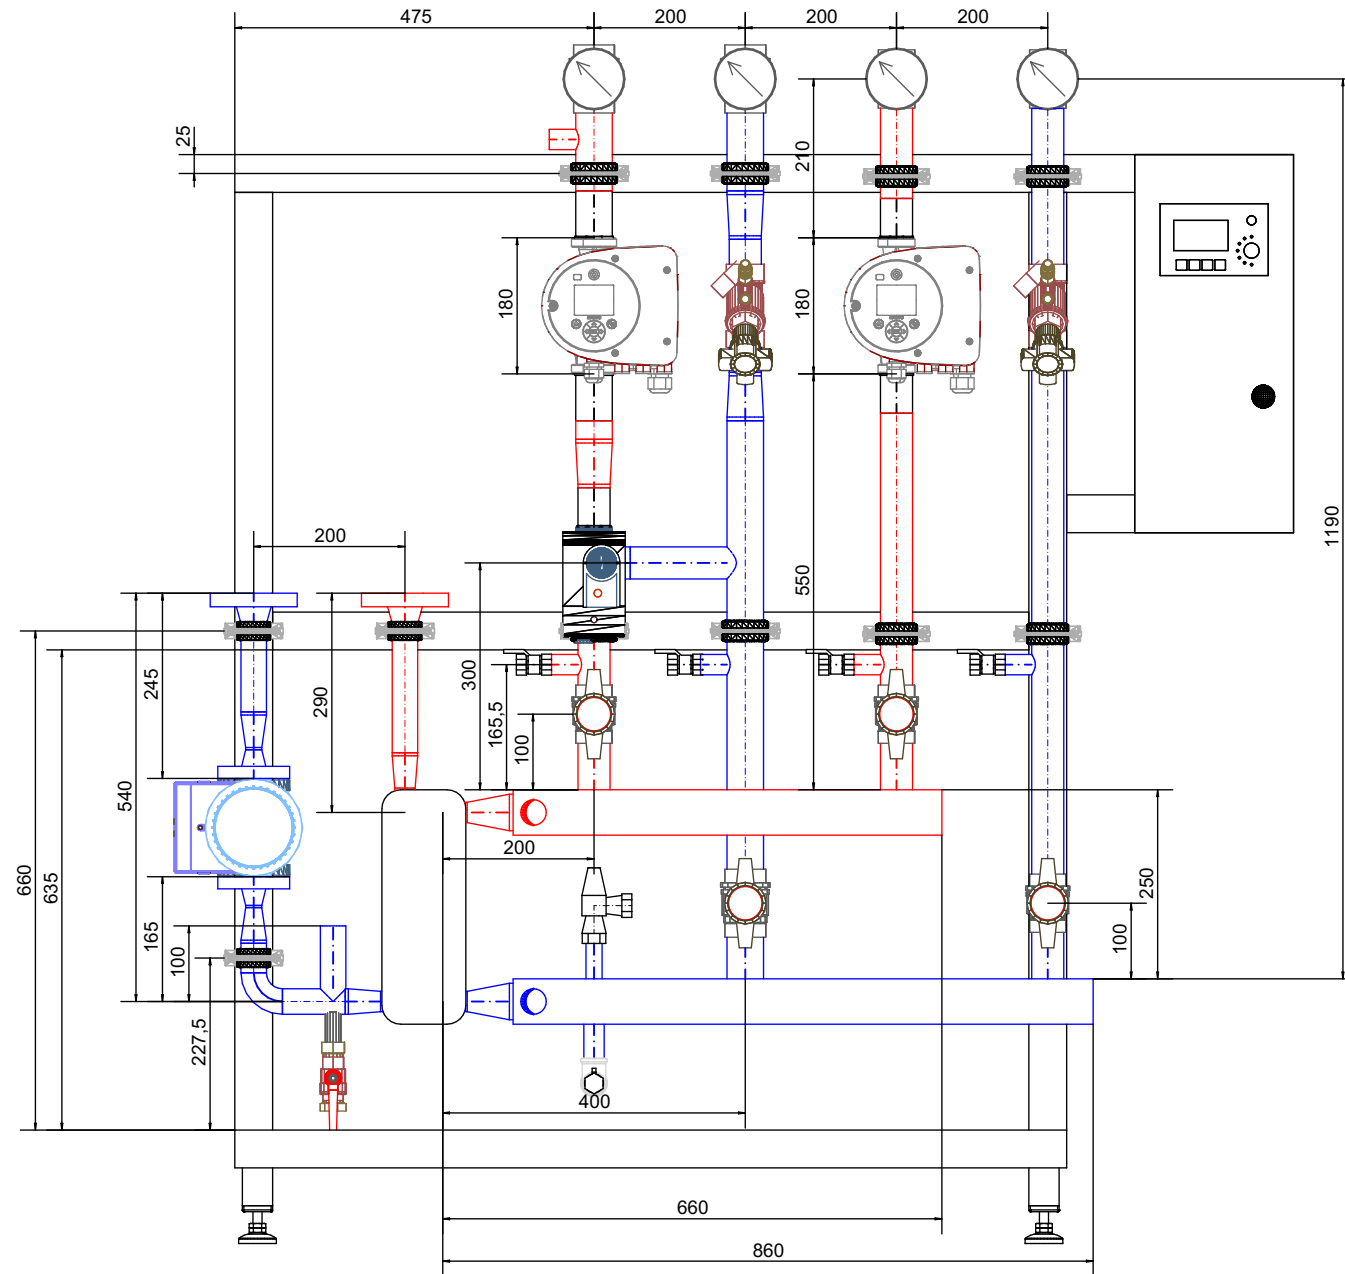

Stationstyp: Fw-Hi-Bi
 Leistung: 60 kW
 Datum: 07.08.2015
 Zeichen: ch.sc

Stationstyp:	Fw-Hi-Bi
Leistung:	60 kW
Datum:	07.08.2015
Zeichen:	ch.sc

Stationstyp:	Fw-Hi-Bi
Leistung:	60 kW
Datum:	07.08.2015
Zeichen:	ch.sc

Stationstyp:	Fw-Hi-Bi
Leistung:	60 kW
Datum:	07.08.2015
Zeichen:	ch.sc

Stationstyp:	Fw-Hi-Bi
Leistung:	60 kW
Datum:	07.08.2015
Zeichen:	ch.sc