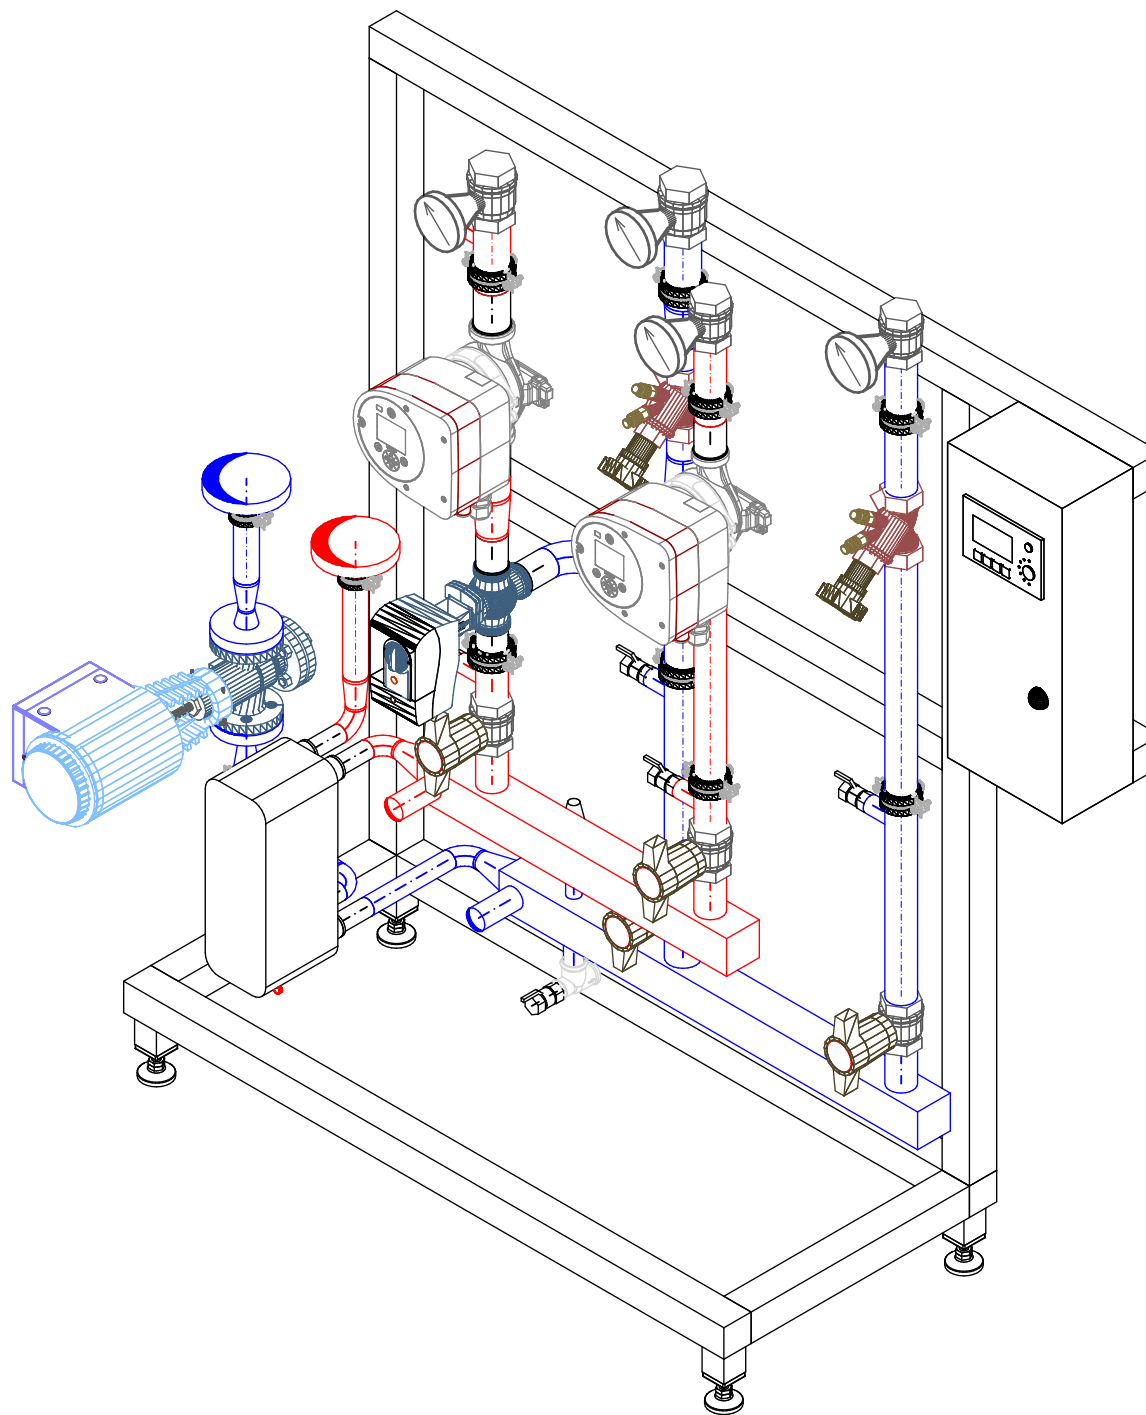

Stationstyp: Fw-Hi-Bi
 Leistung: 60 kW
 Datum: 07.08.2015
 Zeichen: ch.sc

Stationstyp:	Fw-Hi-Bi
Leistung:	60 kW
Datum:	07.08.2015
Zeichen:	ch.sc

Stationstyp:	Fw-Hi-Bi
Leistung:	60 kW
Datum:	07.08.2015
Zeichen:	ch.sc

Stationstyp:	Fw-Hi-Bi
Leistung:	60 kW
Datum:	07.08.2015
Zeichen:	ch.sc

Stationstyp:	Fw-Hi-Bi
Leistung:	60 kW
Datum:	07.08.2015
Zeichen:	ch.sc