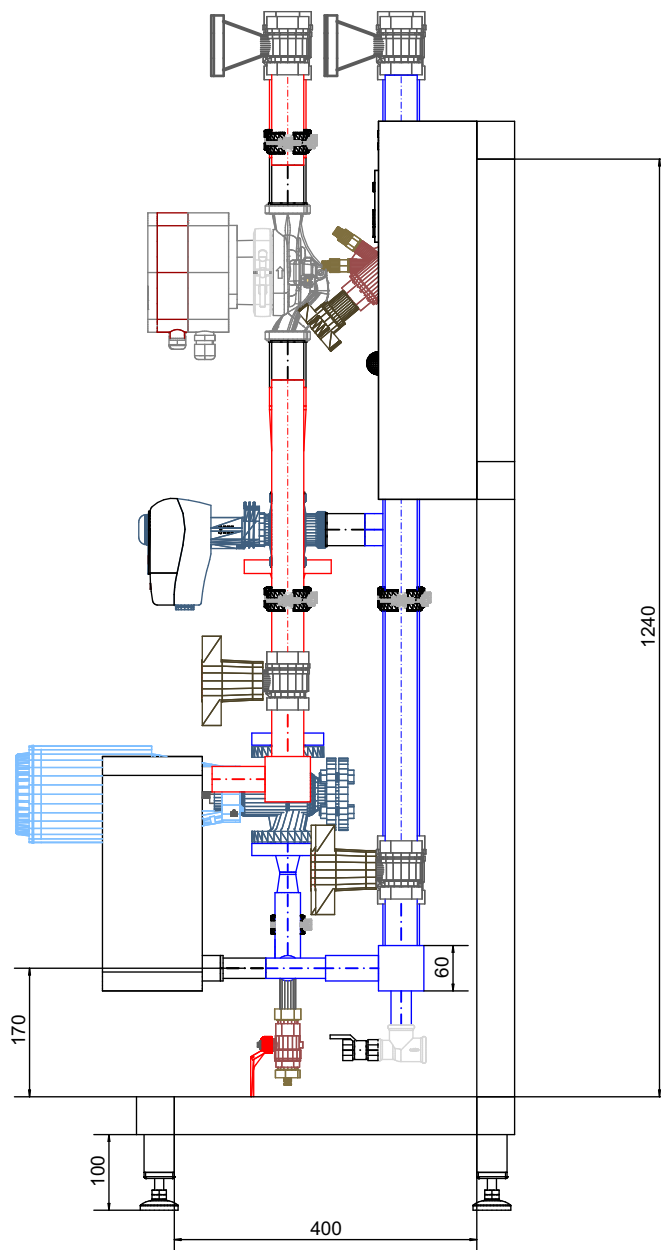

Stationstyp: Fw-Hi-Bi
 Leistung: 60 kW
 Datum: 07.08.2015
 Zeichen: ch.sc

Stationstyp:	Fw-Hi-Bi
Leistung:	60 kW
Datum:	07.08.2015
Zeichen:	ch.sc

Stationstyp:	Fw-Hi-Bi
Leistung:	60 kW
Datum:	07.08.2015
Zeichen:	ch.sc

Stationstyp:	Fw-Hi-Bi
Leistung:	60 kW
Datum:	07.08.2015
Zeichen:	ch.sc

Stationstyp:	Fw-Hi-Bi
Leistung:	60 kW
Datum:	07.08.2015
Zeichen:	ch.sc